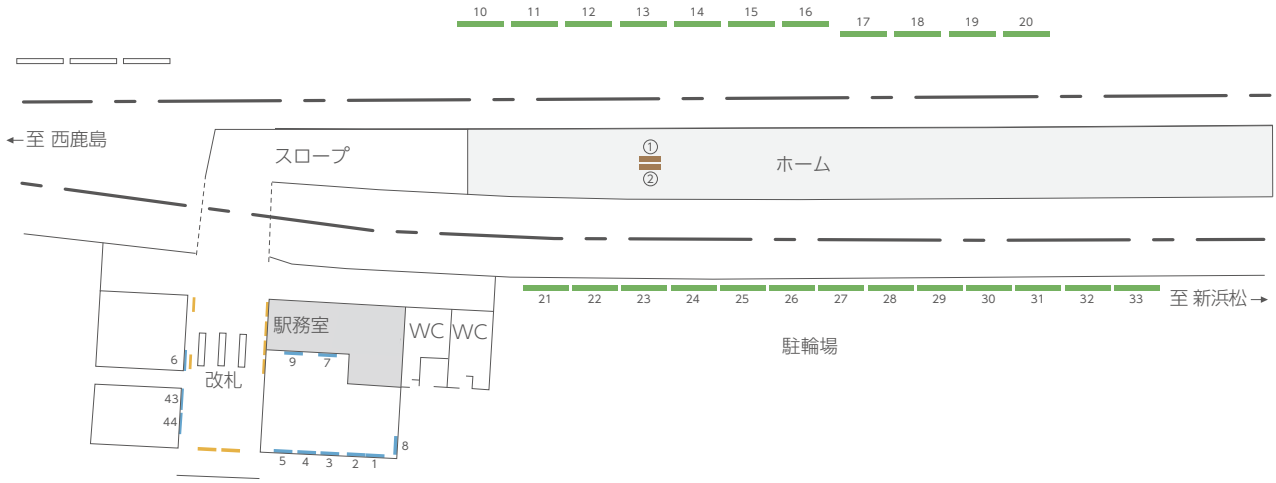

浜北駅

- 電照看板
- 駅名タイアップ
- 駅貼りポスター
- 建植看板