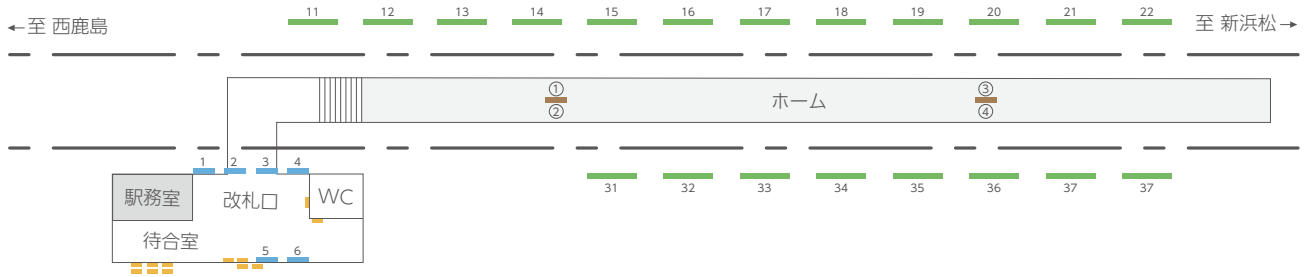

小松駅

- 電照看板
- 駅名タイアップ
- 駅貼りポスター
- 建植看板