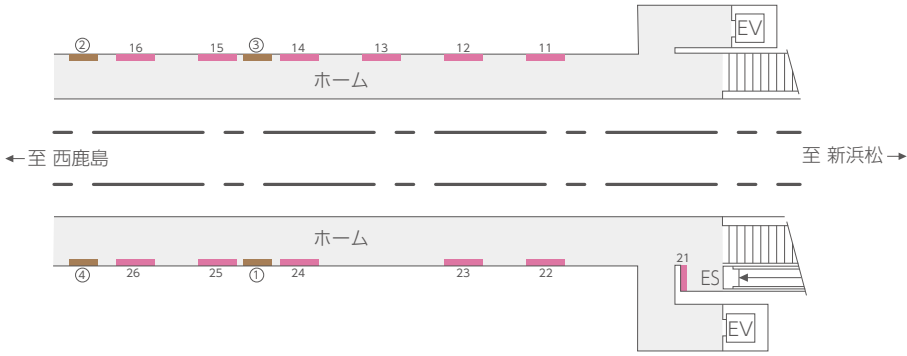

遠州病院駅

- …… 壁面看板
- …… 電照看板
- …… 駅名タイアップ
- …… 駅貼りポスター
- …… 内照式ポスター