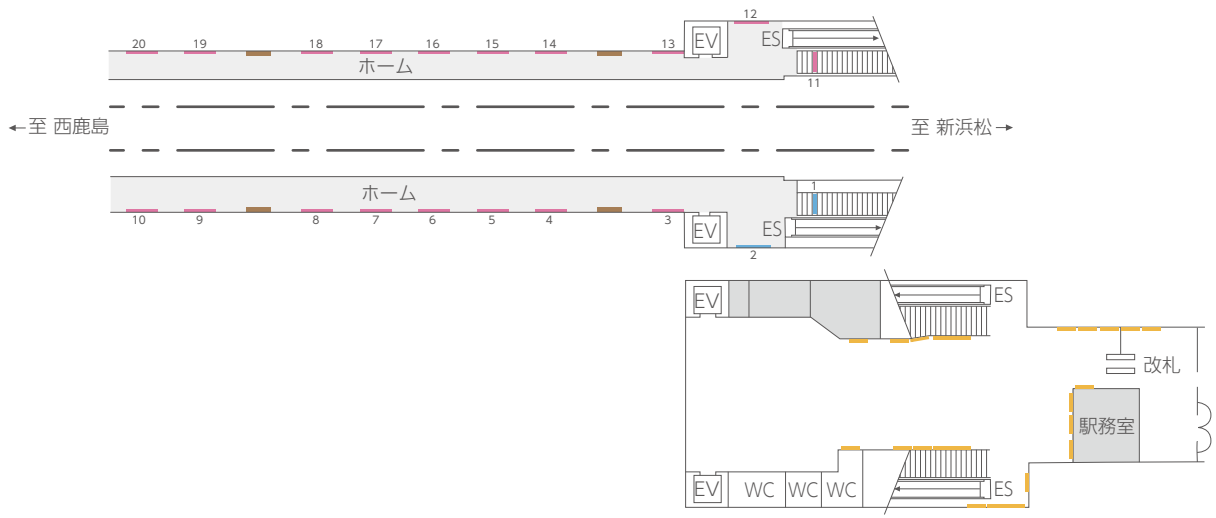

助信駅

- …… 壁面看板
- …… 駅貼りポスター
- …… 電照看板
- …… 駅名タイアップ