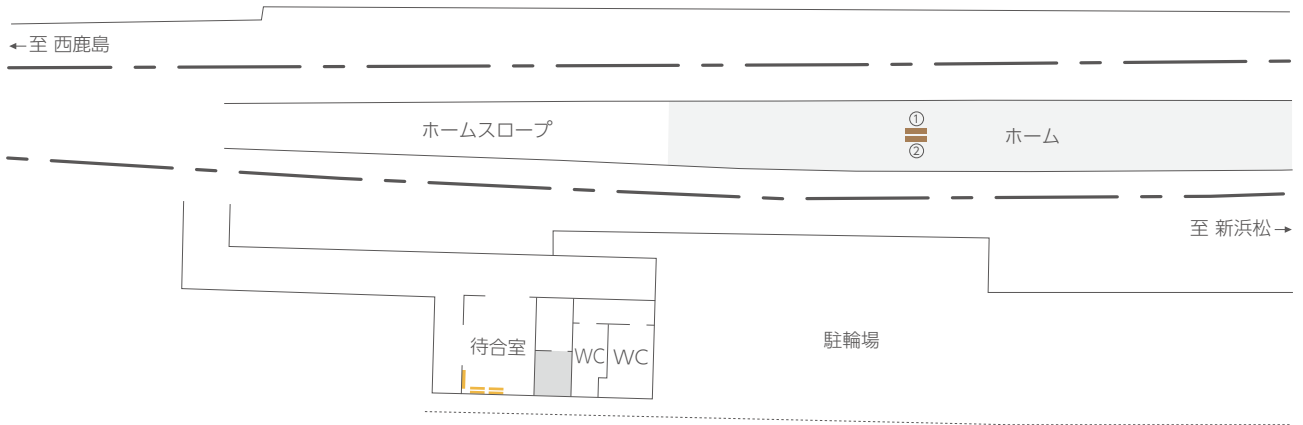

岩水寺駅

- ..... 駅貼りポスター
- ..... 駅名タイアップ
- ..... 建植看板