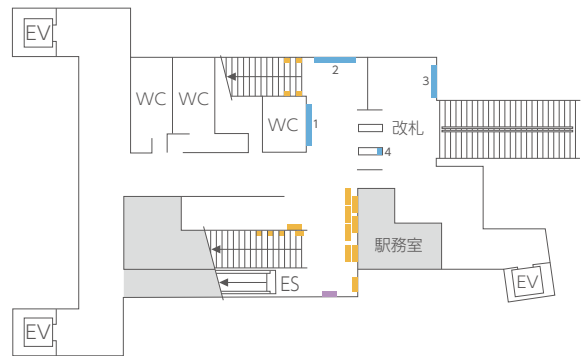

遠州病院駅

- …… 壁面看板
- …… 電照看板
- …… 駅名タイアップ
- …… 駅貼りポスター
- …… 内照式ポスター