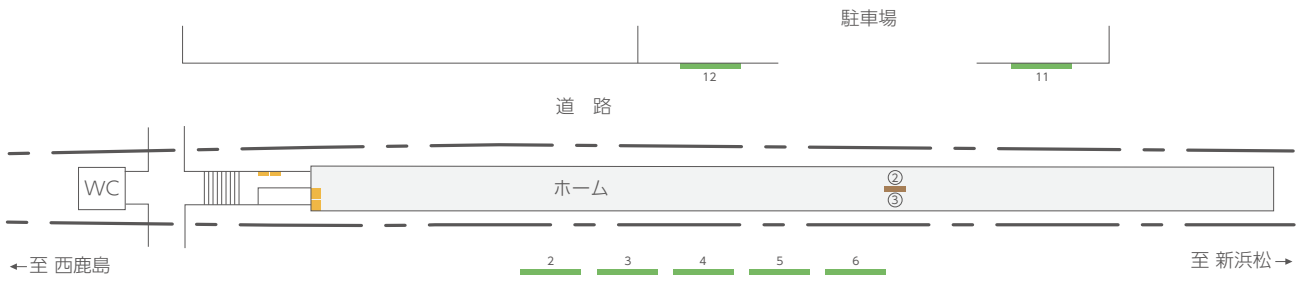

芝本駅

- 電照看板
- 駅名タイアップ
- 駅貼りポスター
- 建植看板