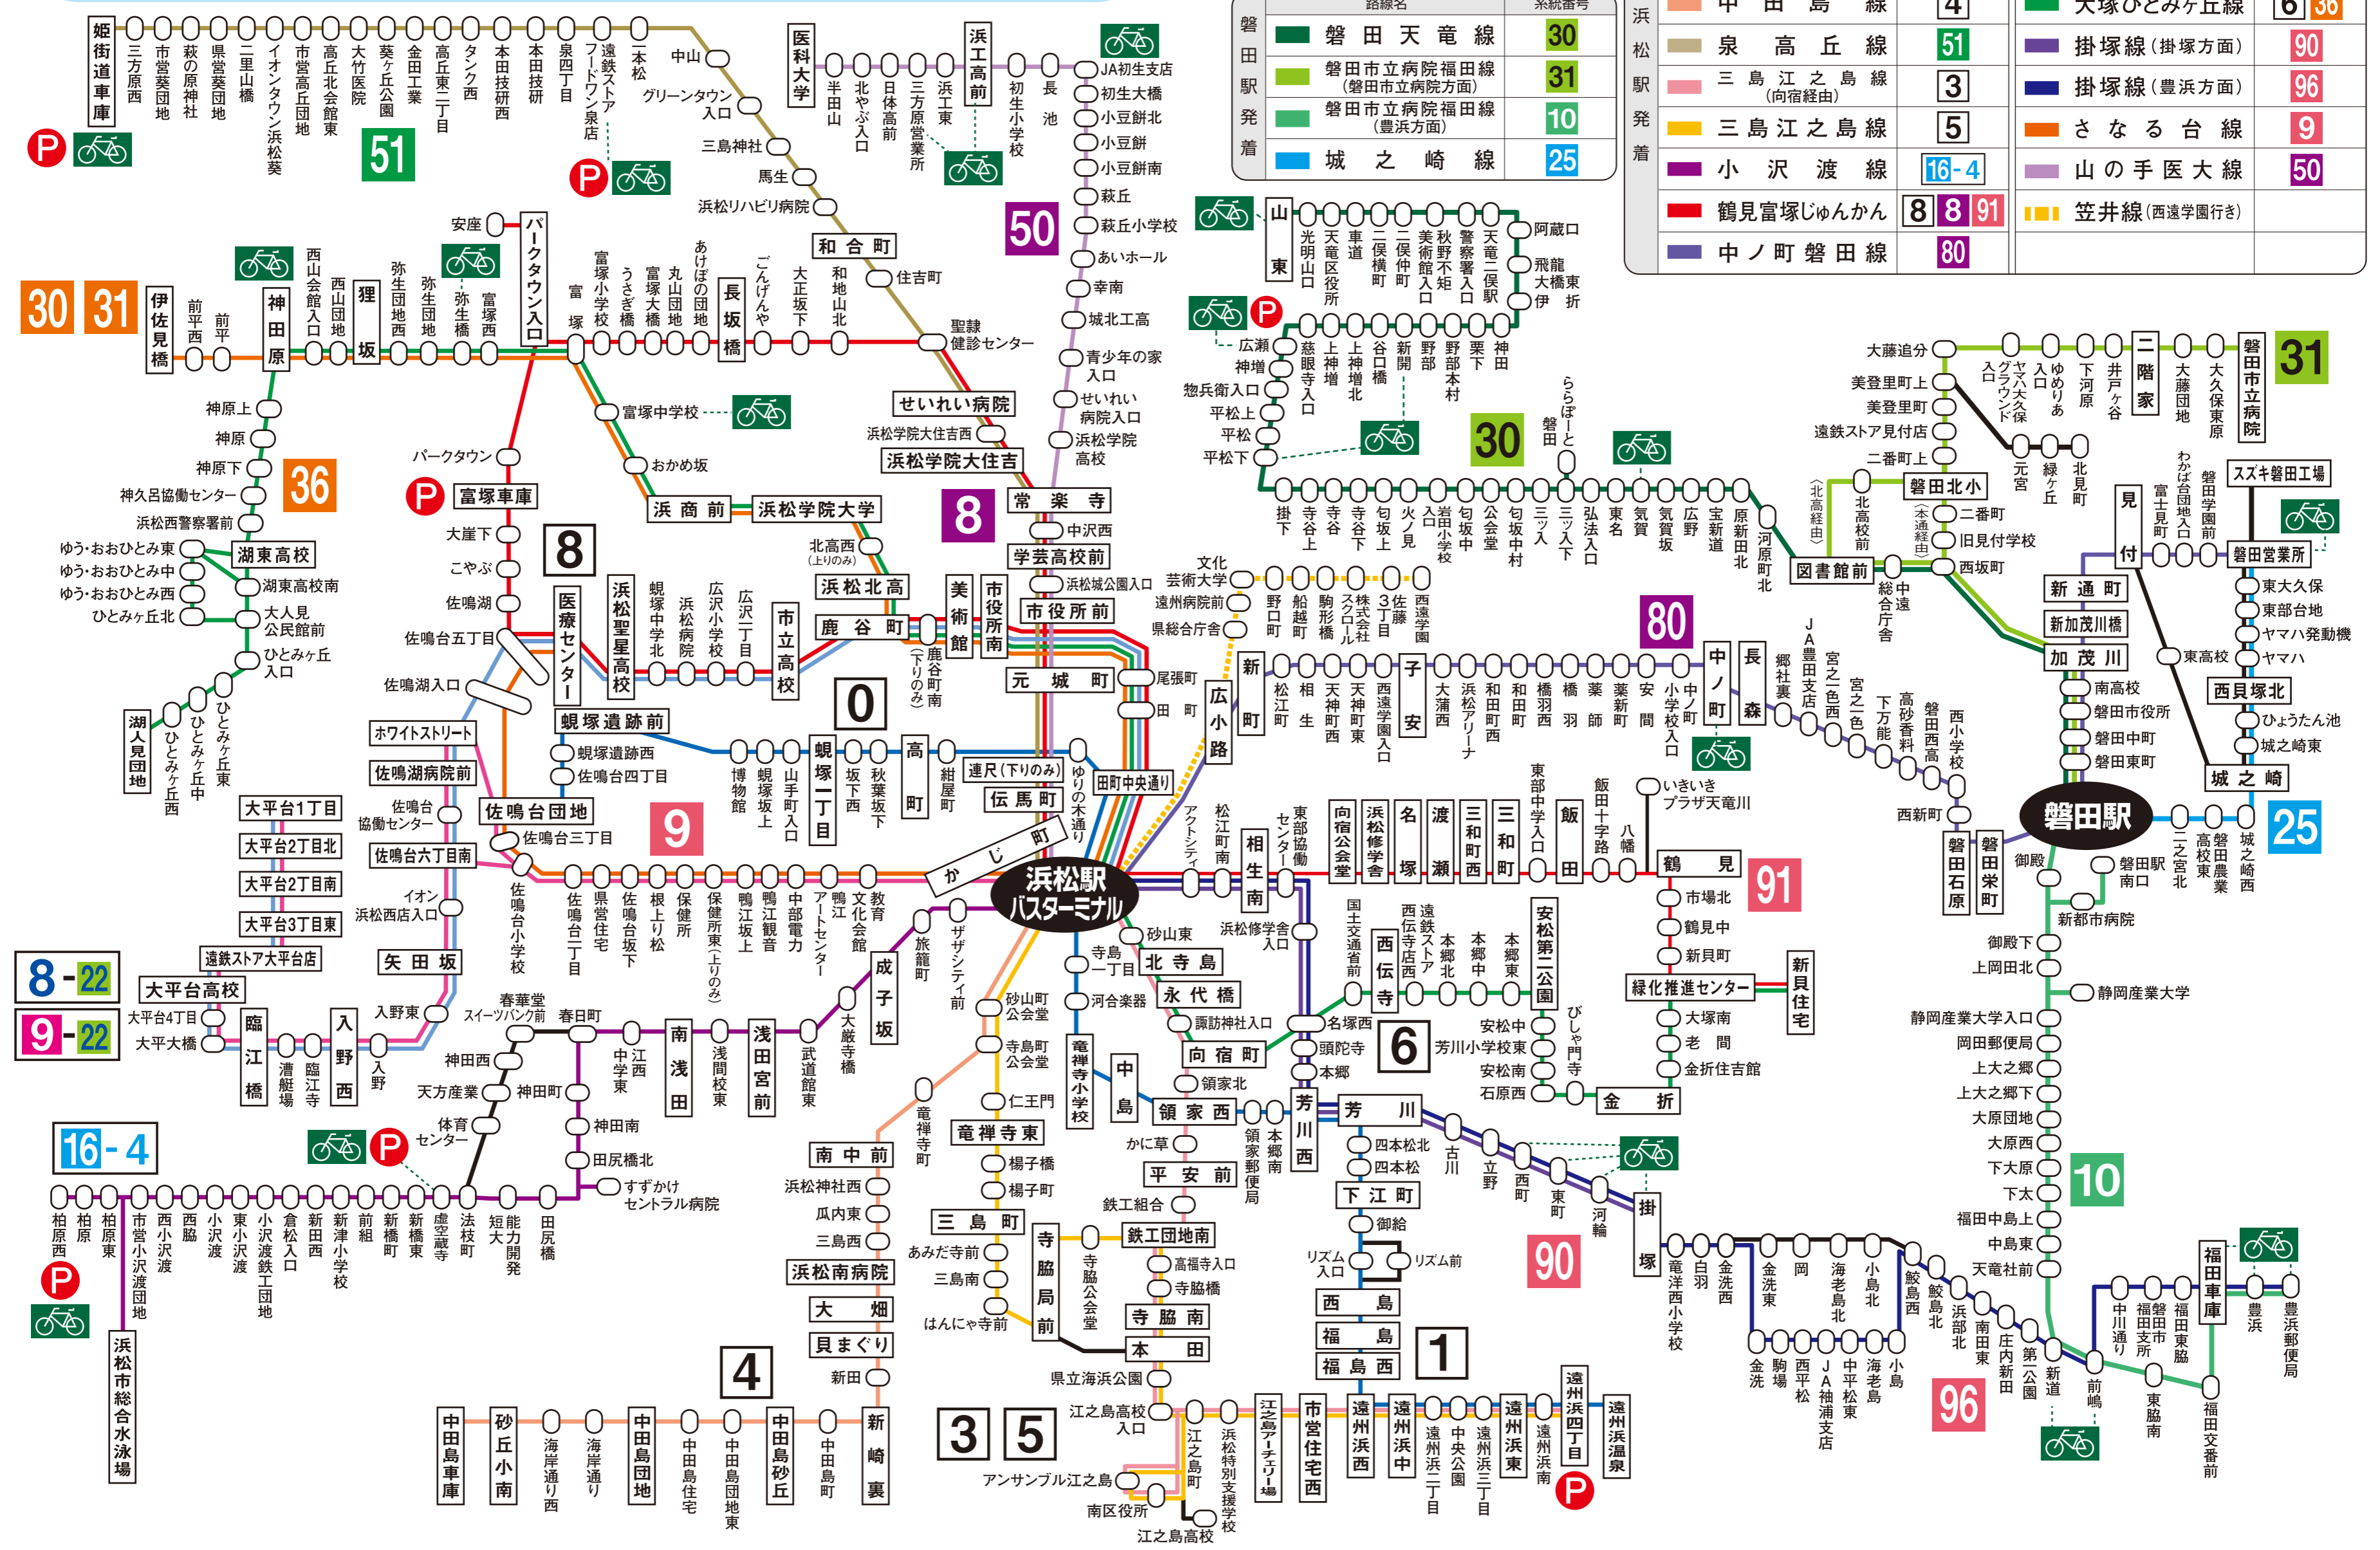

磐田営業所管内運行系統図

サイクル&バスライドシステム
 ☆バスご利用者専用の駐輪場を設置しております。

パーク&ライド
 ☆バスご利用者専用の駐車場があります。

路線名	系統番号
磐田天竜線	30
磐田市立病院福田線 (磐田市立病院方面)	31
磐田市立病院福田線 (豊浜方面)	10
城之崎線	25

路線名	系統番号	路線名	系統番号
館山寺線	30 31	大平台線(広沢経由)	8-22
遠州浜蜷塚線	0 1	大平台線(鴨江経由)	9-22
中田島線	4	大塚ひとみヶ丘線	6 36
泉高丘線	51	掛塚線(掛塚方面)	90
三島江之島線 (向宿経由)	3	掛塚線(豊浜方面)	96
三島江之島線	5	さなる台線	9
小沢渡線	16-4	山の手医大線	50
鶴見富塚じゅんかん	8 8 91	笠井線(西遠学園行き)	
中ノ町磐田線	80		

三方原営業所 細江営業所 管内運行系統図

路線名	系統番号
山の手医大線	50
萩丘都田線	53 56
泉高丘線	51
気賀三ヶ日線	40
引佐線	43
奥山線	45
葵町医大線	47
高台線	41
都田線	46 46-テ
和合西山線(下池川経由)	48
和合西山線(せいれい病院経由)	58
中ノ町磐田線	80
浜北医大三方原聖隷線	100

2023.10.01 現在

※浜松駅発三ヶ日行は
気賀駅前には入りません

サイクル&バスライドシステム
☆バスご利用者専用の駐輪場を設置しております。

P パーク&ライド
☆バスご利用者専用の駐車場があります。

浜松西営業所管内運行系統図

サイクル&バスライドシステム
☆バスご利用者専用の駐輪場を設置しております。

パーク&ライド
☆バスご利用者専用の駐車場があります。

2023.10.01 現在

路線名	系統番号	路線名	系統番号
志都呂宇布見線	20	鶴見富塚じゅんかん線	8 8 91
浜名線	12	小沢渡線	16-4
大塚ひとみヶ丘線	6 36	蒲線	78
大久保線	37	さなる台線	9
伊佐見線	8-33	大平台線(鴨江経由)	9-22
遠州浜舘塚線(舘塚方面)	0	大平台線(広沢経由)	8-22
和合西山線	48	館山寺線	30 31
和合西山線(聖隷経由)	58		

浜松東営業所管内運行系統図

路線名	系統番号	路線名	系統番号
さなる台線	9	高台線	41
小沢渡線	16-4	磐田天竜線	30
笠井線	73 75 76	浜医大三方原聖隷線	100
蒲線	74 77 78	上島イオン市野線	
早出線	2	鹿島線	
内野台線	61	秋葉線	
萩丘都田線	53		

サイクル&バスライドシステム
 ☆バスご利用者専用の駐輪場を設置しております。

P パーク&ライド
 ☆バスご利用者専用の駐車場があります。