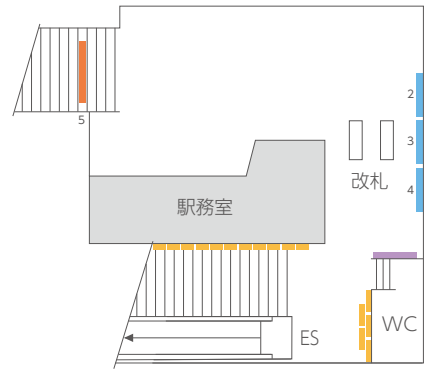

# 新浜松駅

- ..... 壁面看板
- ..... 電照看板
- ..... 建植看板
- ..... 駅名タイアップ
- ..... 駅貼りポスター
- ..... 内照式ポスター
- ..... 吊下電照看板

# 第一通り駅

- ..... 壁面看板
- ..... 電照看板
- ..... 駅名タイアップ
- ..... 駅貼りポスター
- ..... 内照式ポスター
- ..... 吊下電照看板

# 遠州病院駅

- ..... 壁面看板
- ..... 電照看板
- ..... 駅名タイアップ
- ..... 駅貼りポスター
- ..... 内照式ポスター