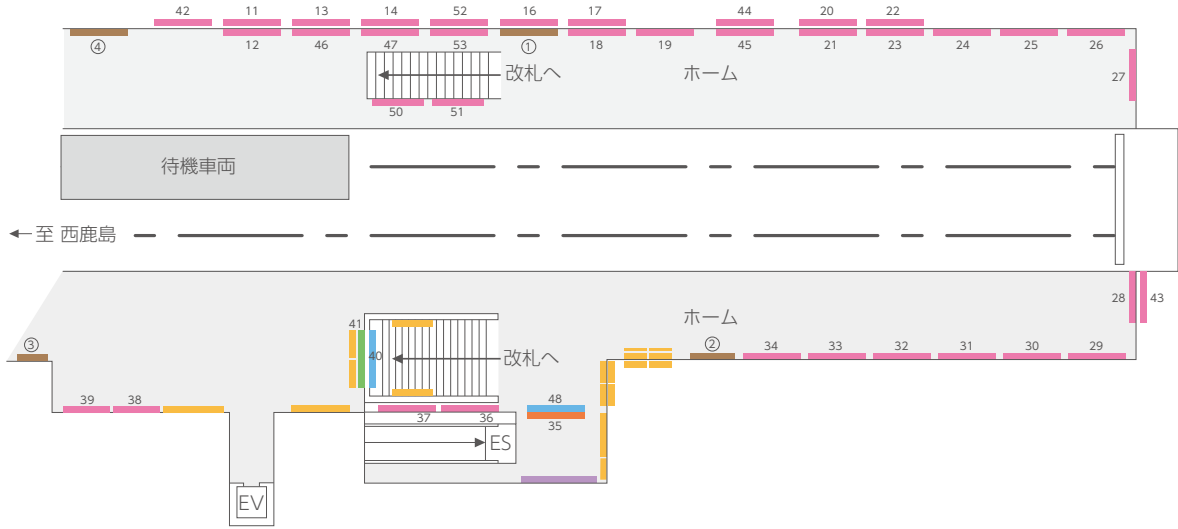

# 新浜松駅

- ..... 壁面看板
- ..... 電照看板
- ..... 建植看板
- ..... 駅名タイアップ
- ..... 駅貼りポスター
- ..... 内照式ポスター
- ..... 吊下電照看板

# 第一通り駅

- ..... 壁面看板
- ..... 電照看板
- ..... 駅名タイアップ
- ..... 駅貼りポスター
- ..... 内照式ポスター
- ..... 吊下電照看板