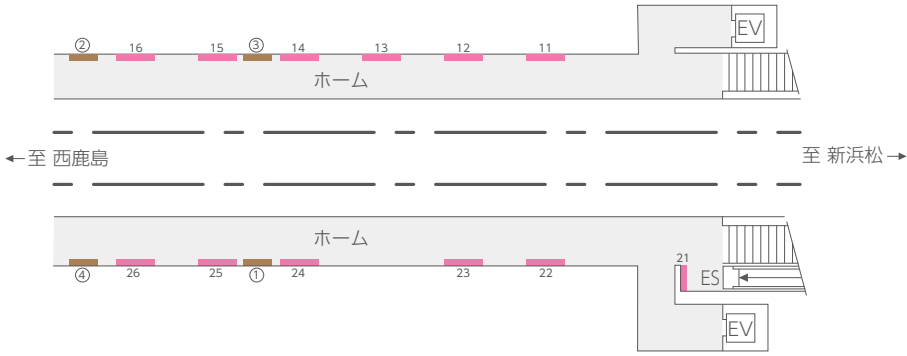

遠州病院駅

- ..... 壁面看板
- ..... 電照看板
- ..... 駅名タイアップ
- ..... 駅貼りポスター
- ..... 内照式ポスター