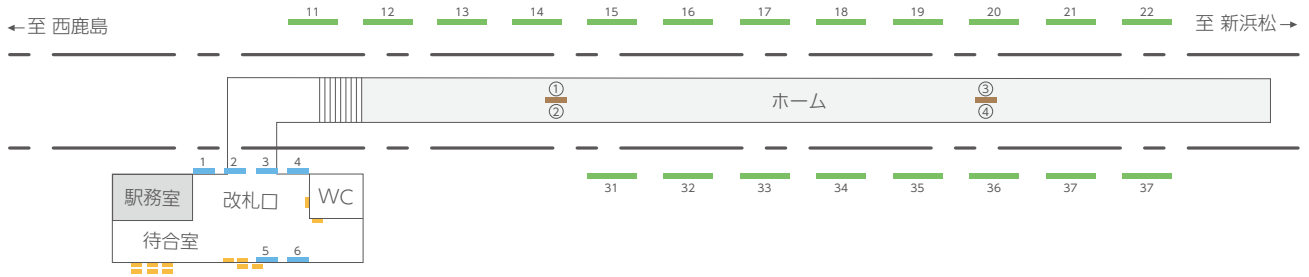

小松駅

- 電照看板
- 駅名タイアップ
- 駅貼りポスター
- 建植看板