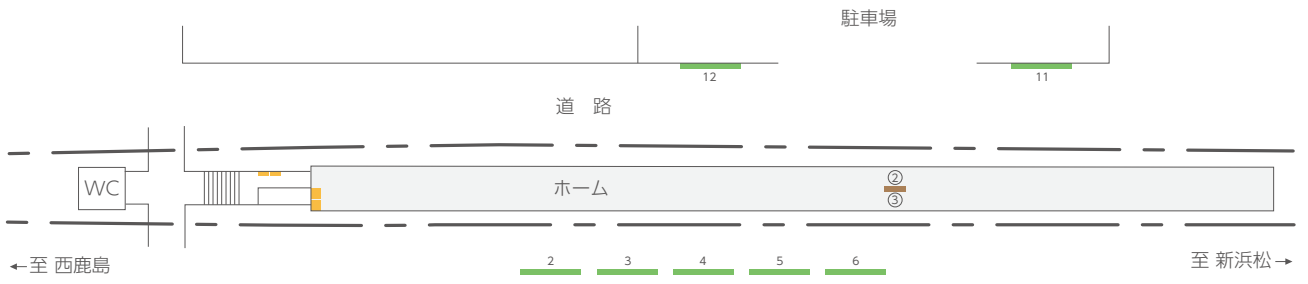

芝本駅

- 電照看板
- 駅名タイアップ
- 駅貼りポスター
- 建植看板