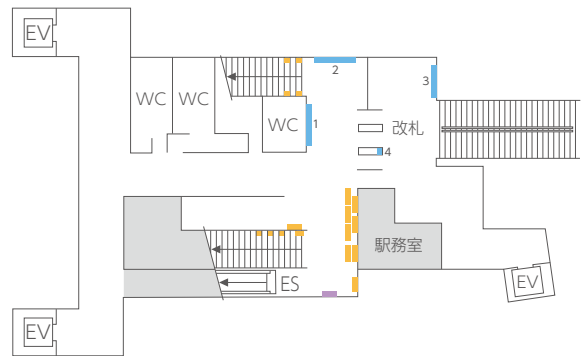

# 新浜松駅

- ..... 壁面看板
- ..... 電照看板
- ..... 建植看板
- ..... 駅名タイアップ
- ..... 駅貼りポスター
- ..... 内照式ポスター
- ..... 吊下電照看板

# 第一通り駅

- ..... 壁面看板
- ..... 電照看板
- ..... 駅名タイアップ
- ..... 駅貼りポスター
- ..... 内照式ポスター
- ..... 吊下電照看板

# 遠州病院駅

- ..... 壁面看板
- ..... 電照看板
- ..... 駅名タイアップ
- ..... 駅貼りポスター
- ..... 内照式ポスター