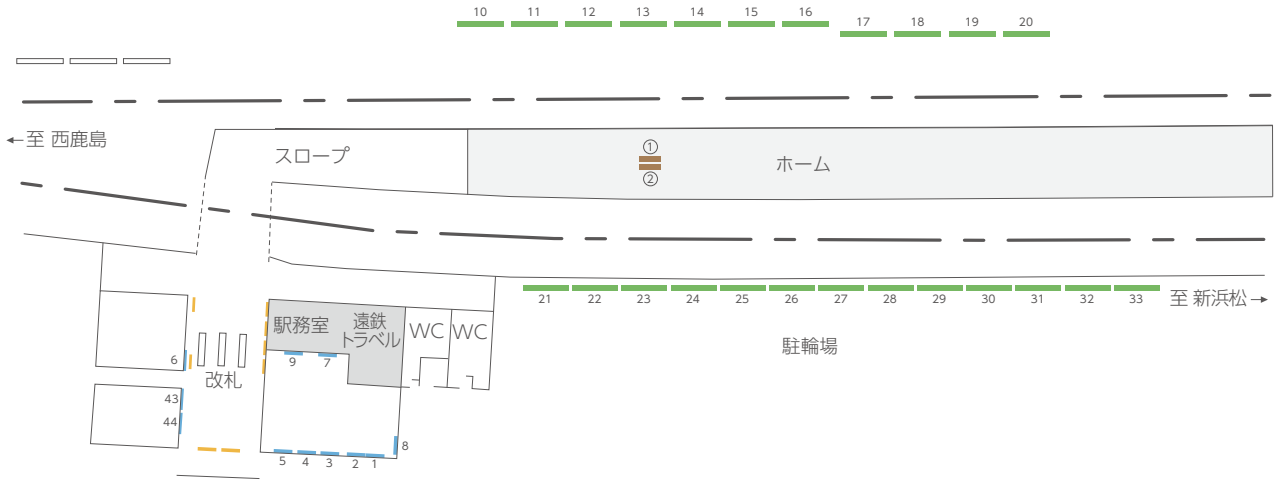

浜北駅

- 電照看板
- 駅貼りポスター
- 駅名タイアップ
- 建植看板