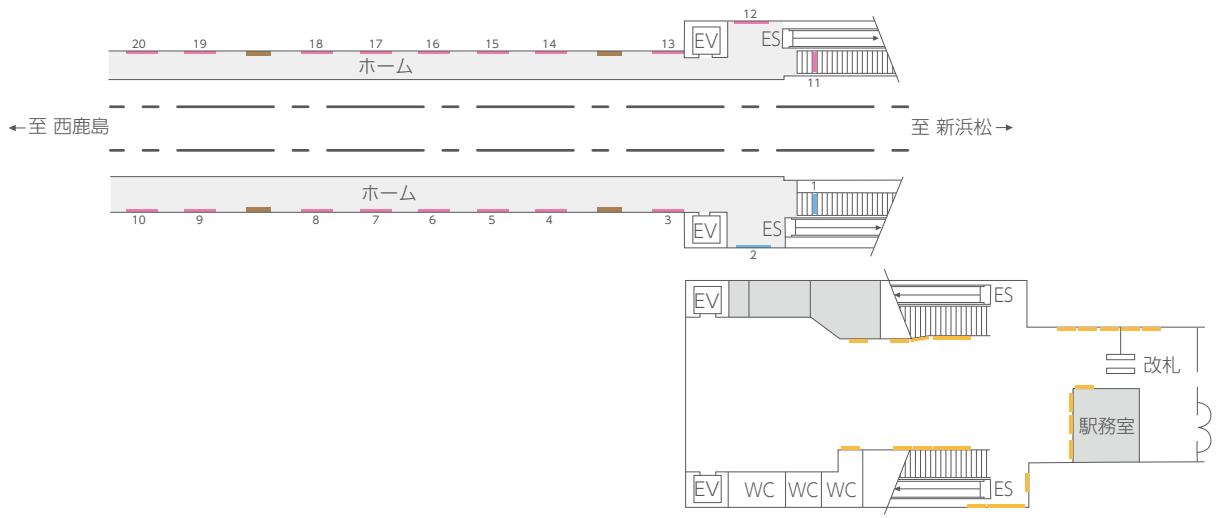

助信駅

- …… 壁面看板
- …… 駅貼りポスター
- …… 電照看板
- …… 駅名タイアップ