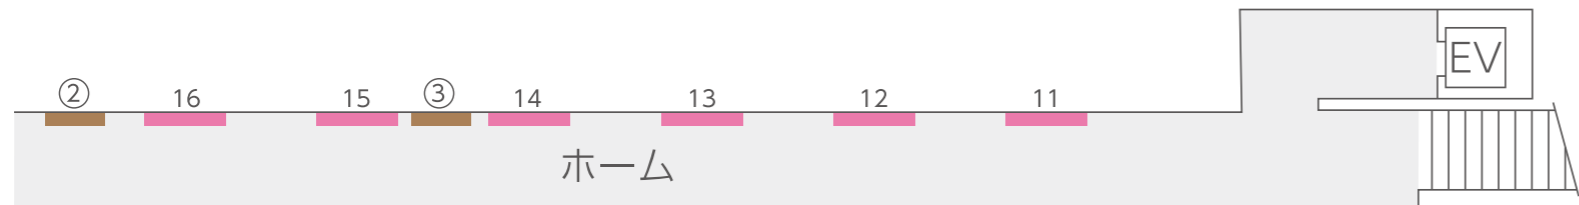

遠州病院駅

- ..... 壁面看板
- ..... 電照看板
- ..... 駅名タイアップ
- ..... 駅貼りポスター
- ..... 内照式ポスター
- ..... 駅サインージ