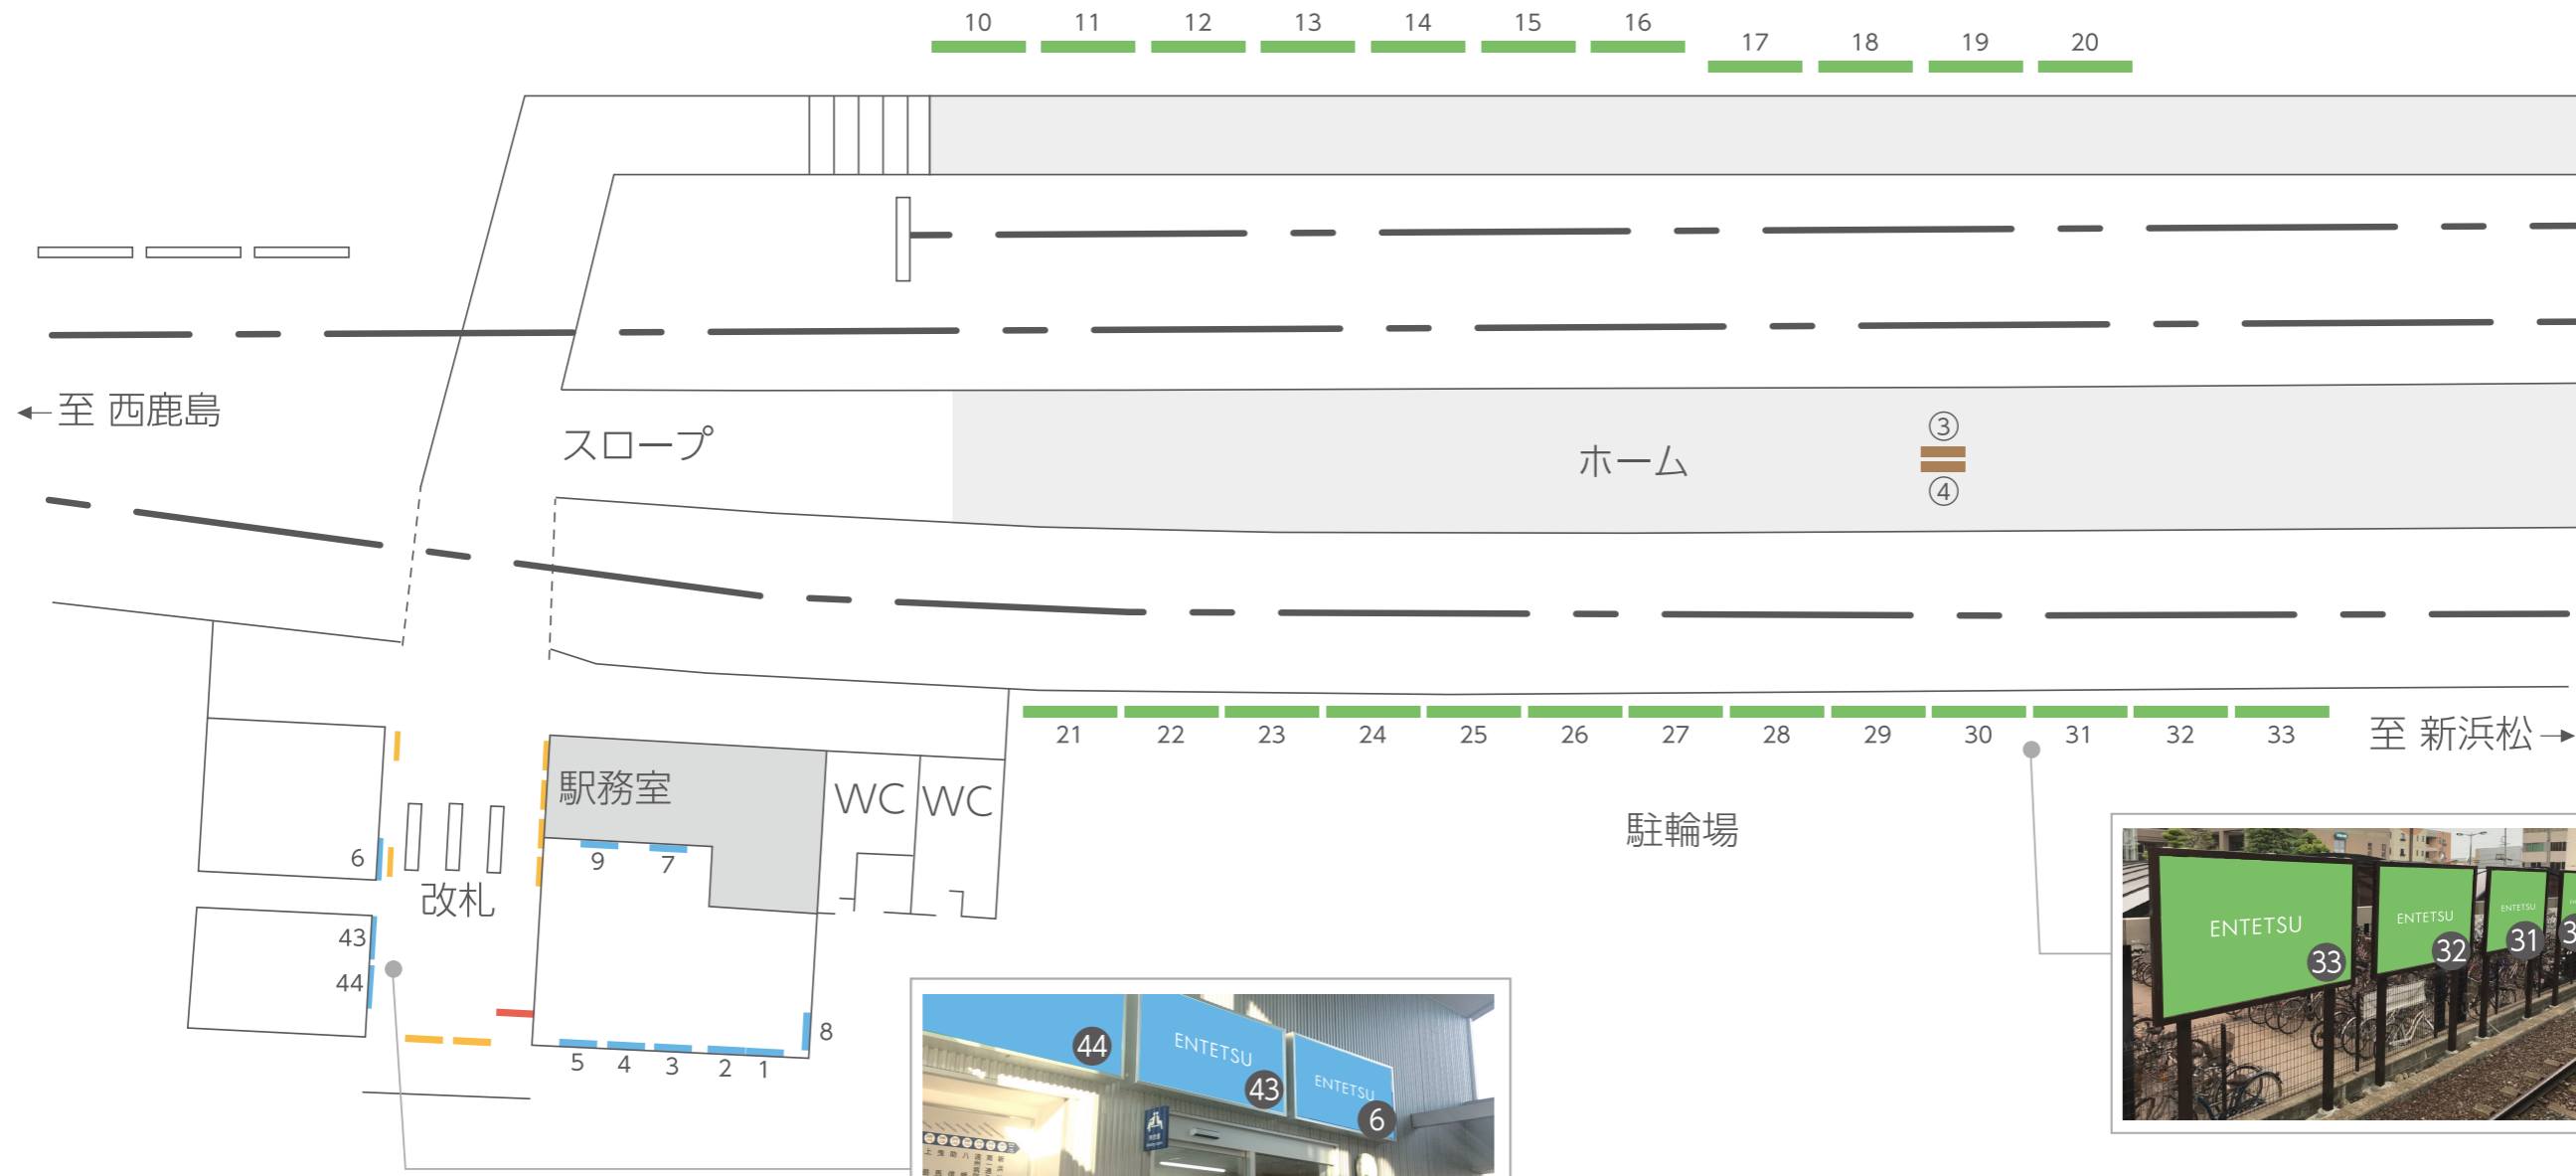

33

34

35

36

37

38

- 電照看板
- 建植看板
- 駅名タイアップ
- 駅サインージ
- 駅貼りポスター

# 浜北駅

- …… 電照看板
- …… 建植看板
- …… 駅名タイアップ
- …… 駅サイネージ
- …… 駅貼りポスター