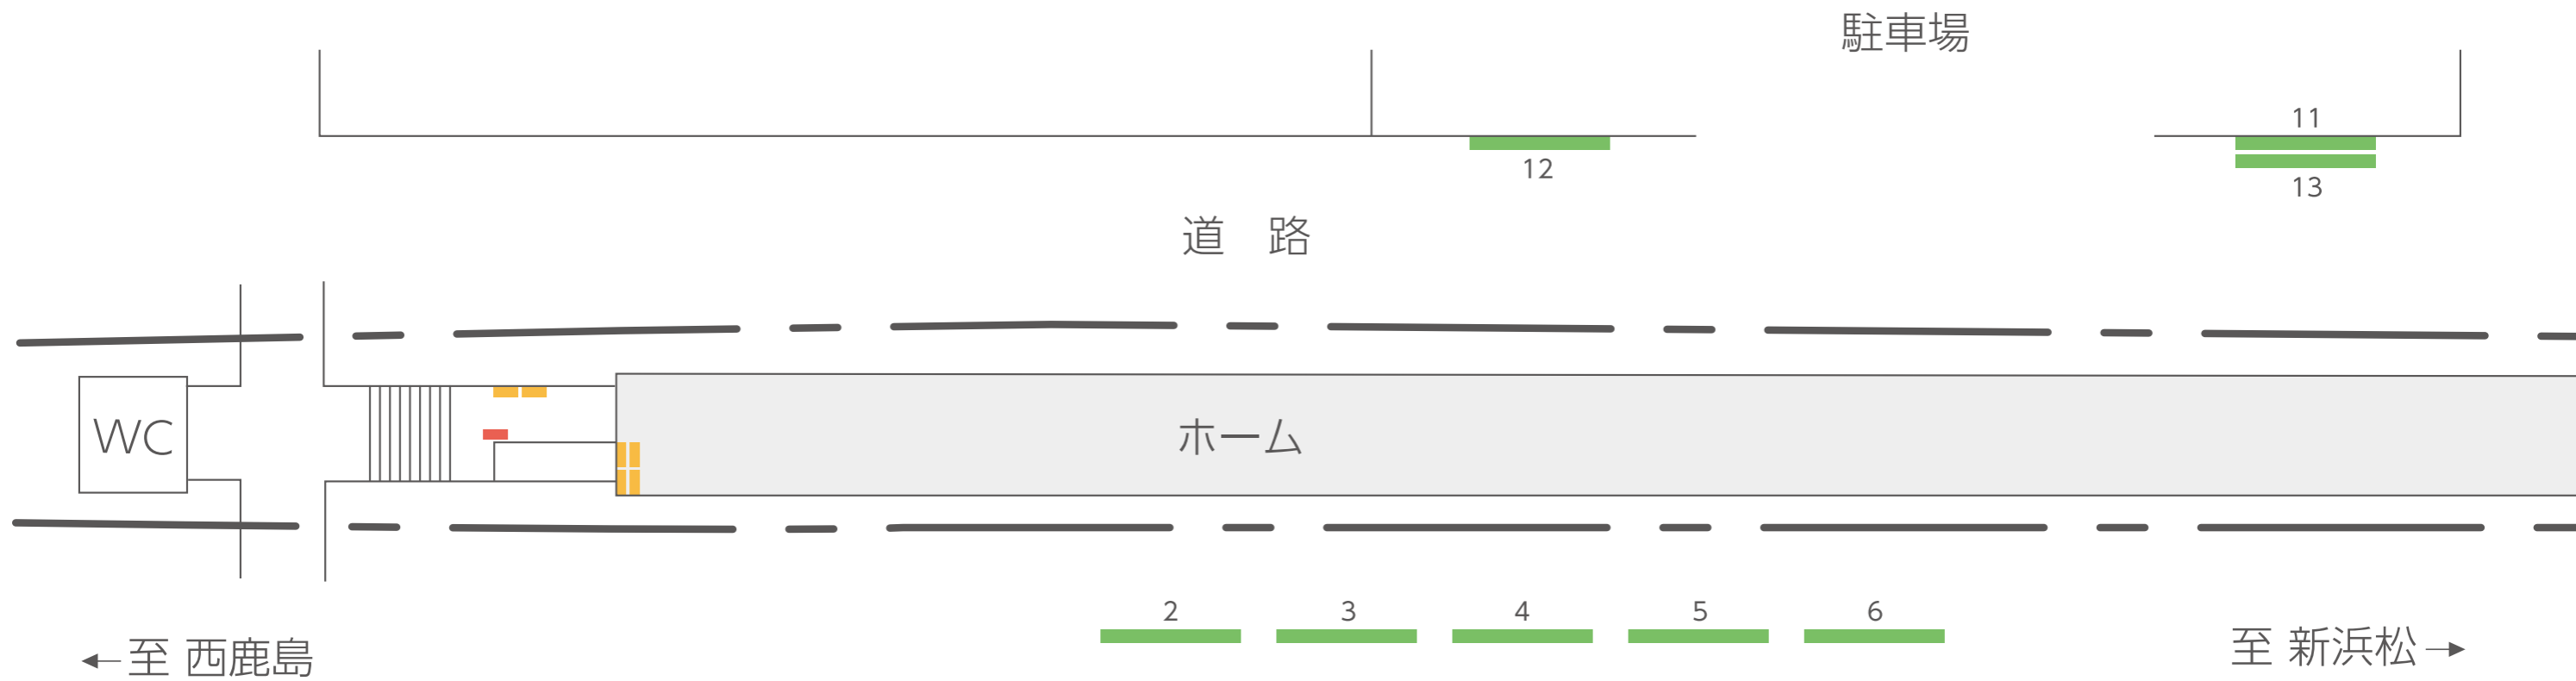

芝本駅

- 電照看板
- 建植看板
- 駅名タイアップ
- 駅サイネージ
- 駅貼りポスター