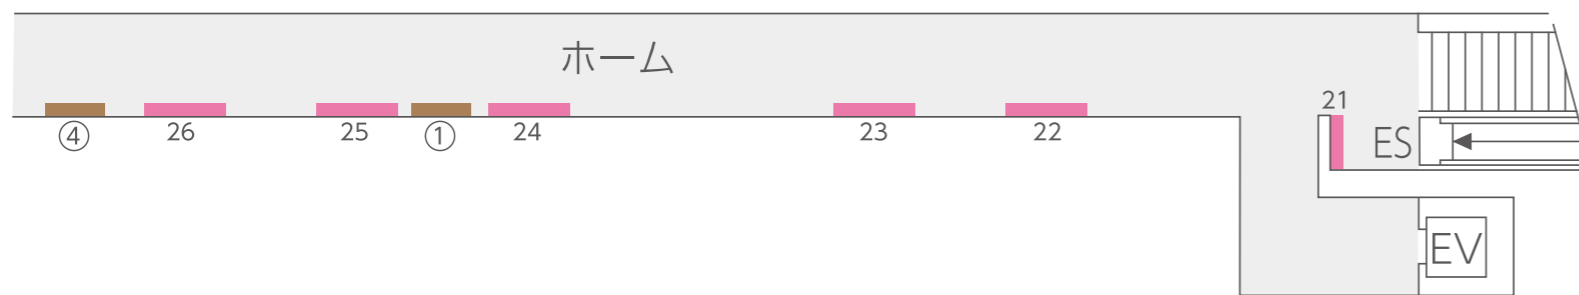

遠州病院駅

- ..... 壁面看板
- ..... 電照看板
- ..... 駅名タイアップ
- ..... 駅貼りポスター
- ..... 内照式ポスター
- ..... 駅サインージ