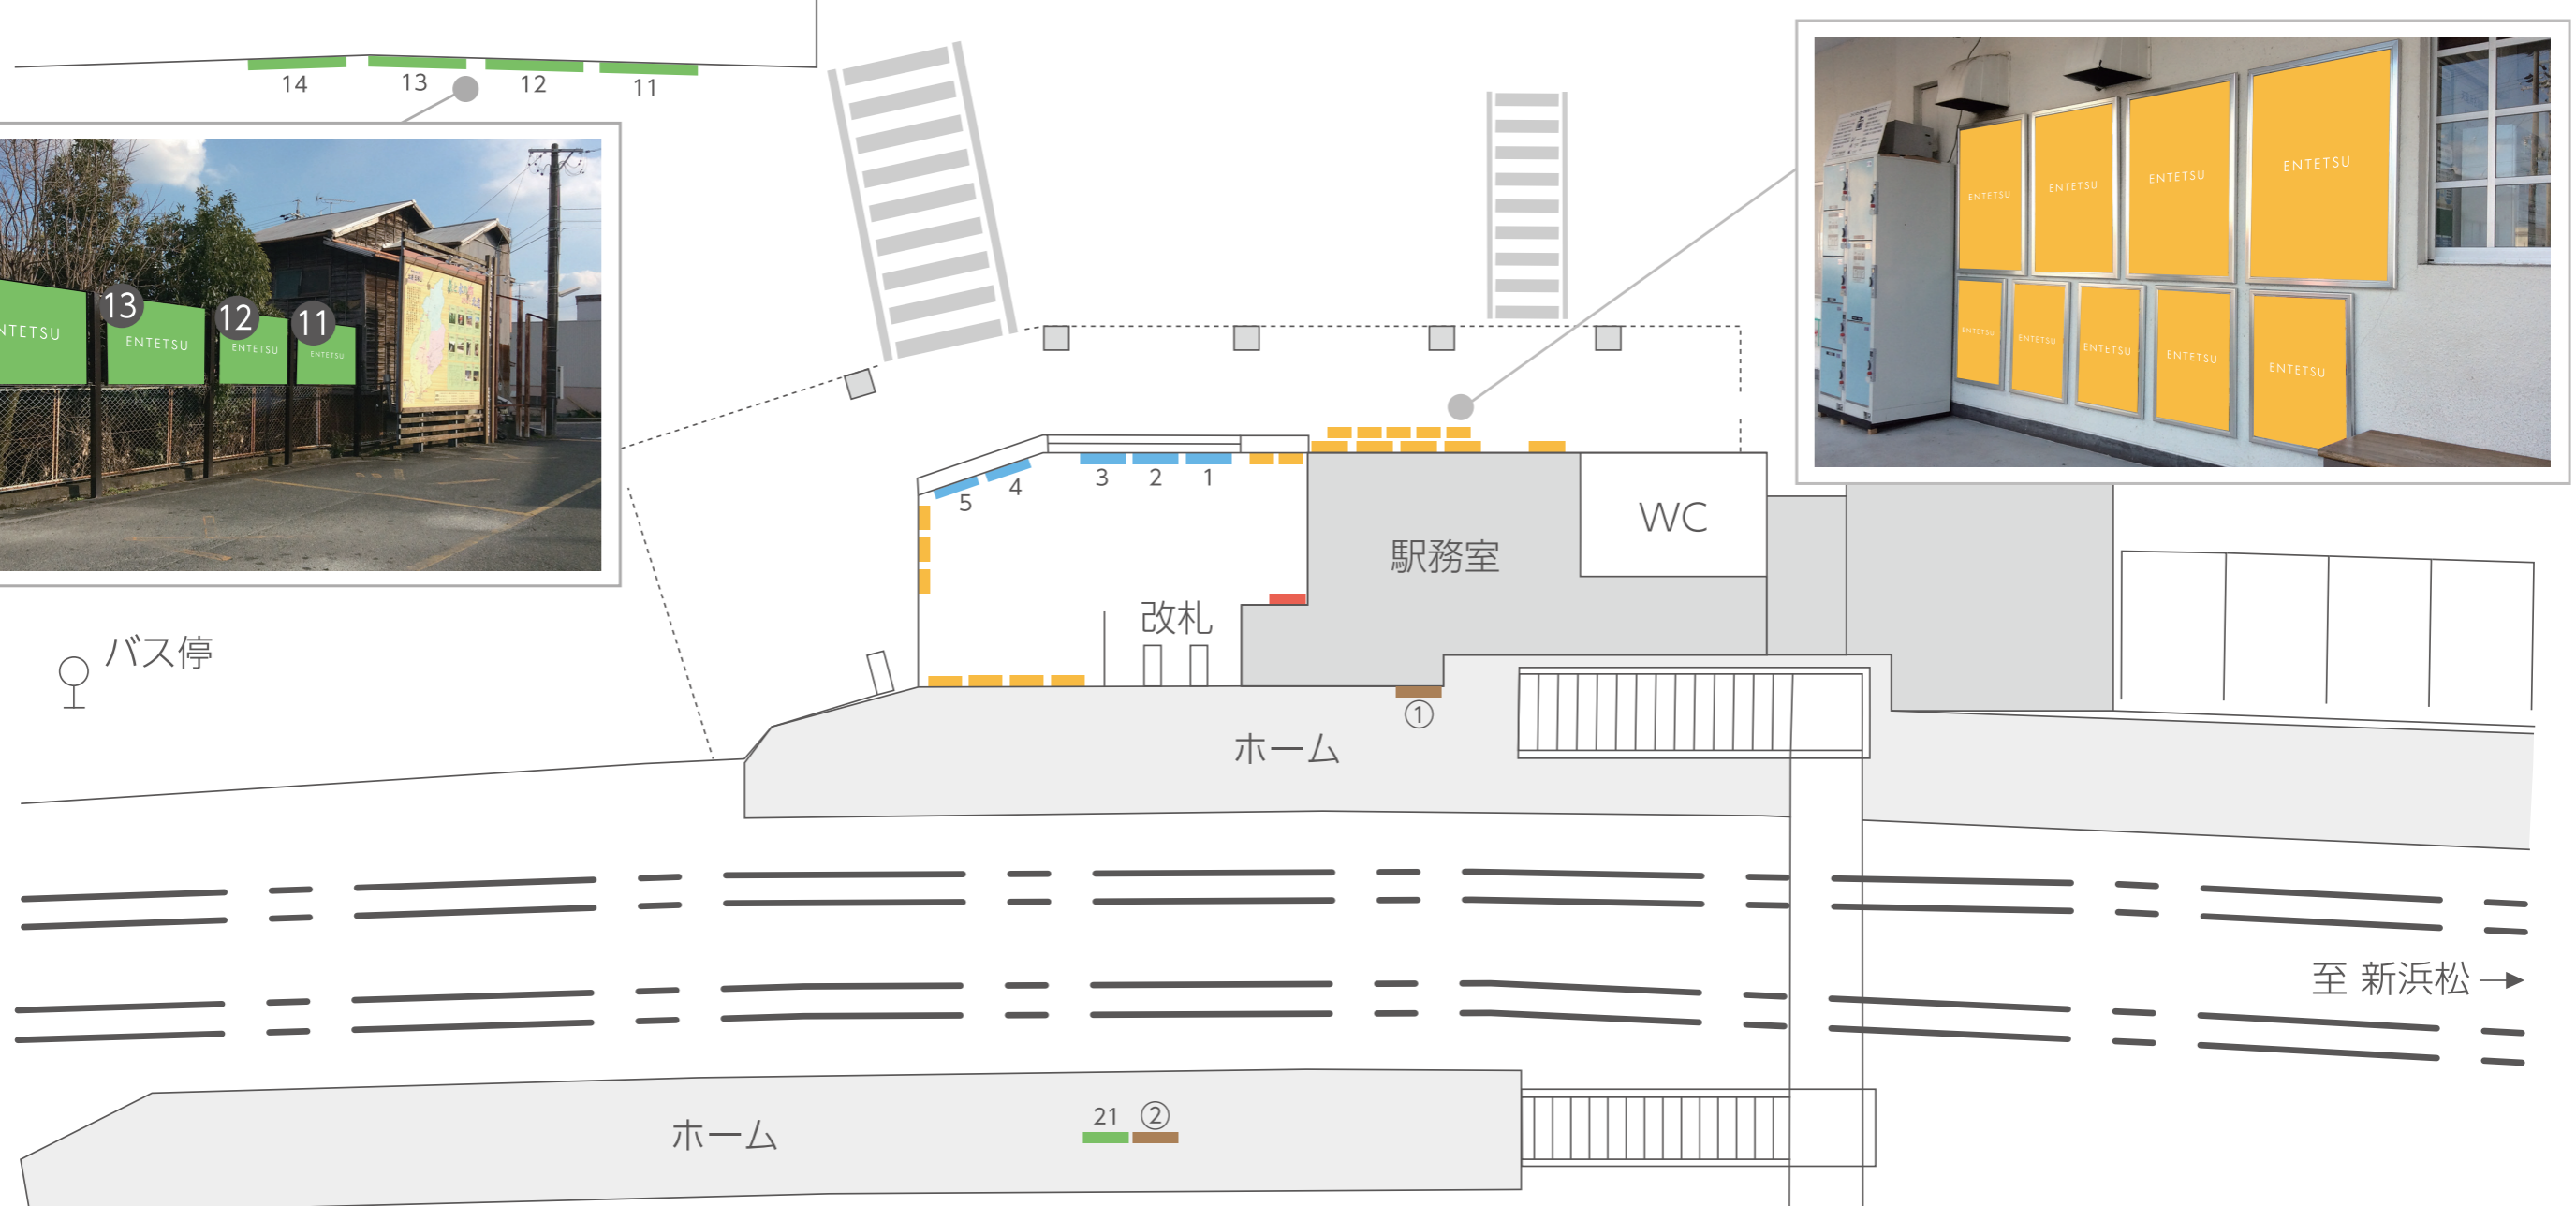

# 小林駅

← 至 西鹿島

9 8 7 6 5 4 3 2 1

①  
②

ホーム

スロープ

至 新浜松 →

- ..... 駅名タイアップ
- ..... 駅貼りポスター
- ..... 建植看板
- ..... 駅サインージ

# 芝本駅

- 電照看板
- 建植看板
- 駅名タイアップ
- 駅サイネージ
- 駅貼りポスター

# 西鹿島駅

バス停

- ..... 電照看板
- ..... 駅名タイアップ
- ..... 駅貼りポスター
- ..... 建植看板
- ..... 駅サインエージ

至 新浜松 →