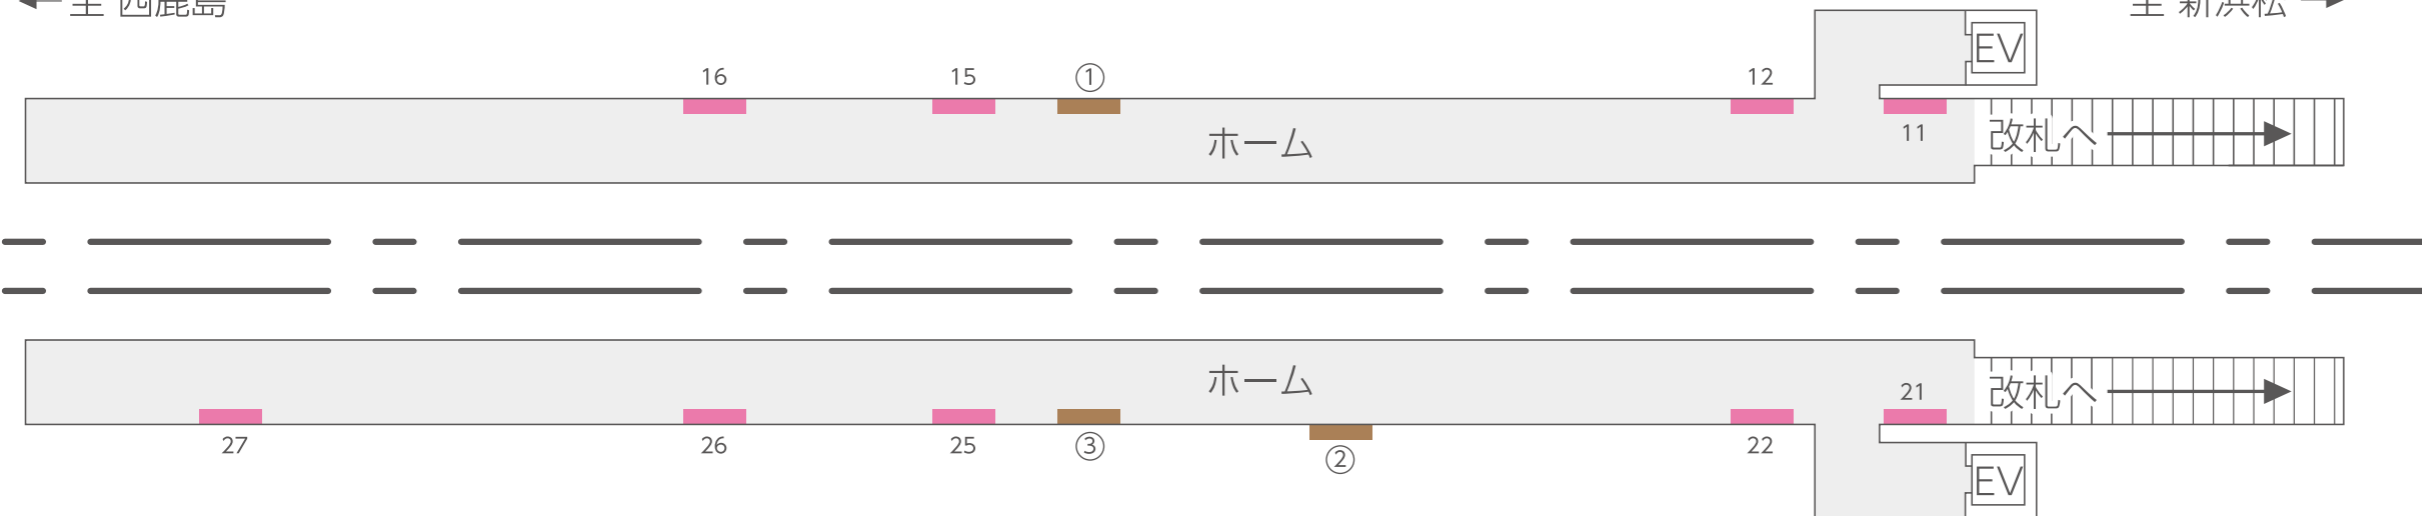

# 遠州病院駅

- ..... 壁面看板
- ..... 電照看板
- ..... 駅名タイアップ
- ..... 駅貼りポスター
- ..... 内照式ポスター
- ..... 駅サインージ

# 八幡駅

← 至 西鹿島

至 新浜松 →

- 壁面看板
- 駅貼りポスター
- 駅名タイアップ
- 駅サインージ