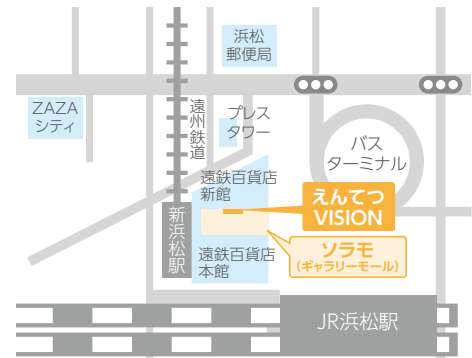

浜松ギャラリーモール「ソラモ」の利用申込は窓口が異なります。詳しくは下記までお問合せください。

ソラモ運営事務局 (浜松まちなかマネジメント(株)内)

TEL : 053-459-6622