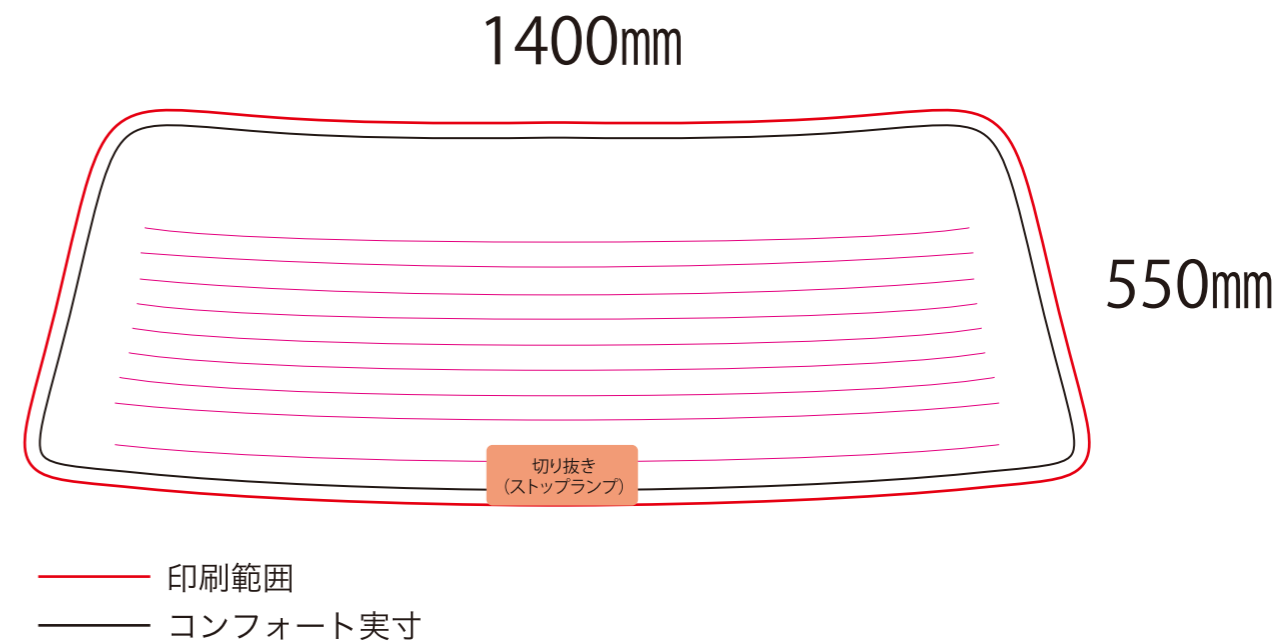

タクシーリアウィンドウ広告

テンプレートは10分の1サイズです。

※実寸は黒線ですが、出力の都合上赤のサイズでデータ作成ください。
(文字・絵等は黒線内をお願いします)
オレンジ塗り部はストップランプ視認性向上のためくり抜きになります。文字等かからないようお願いします。

文字を入れる場合はピンクのガイドラインに沿って入れて下さい。
でないと端のほうの文字が水平に対し下がってしまいますので。